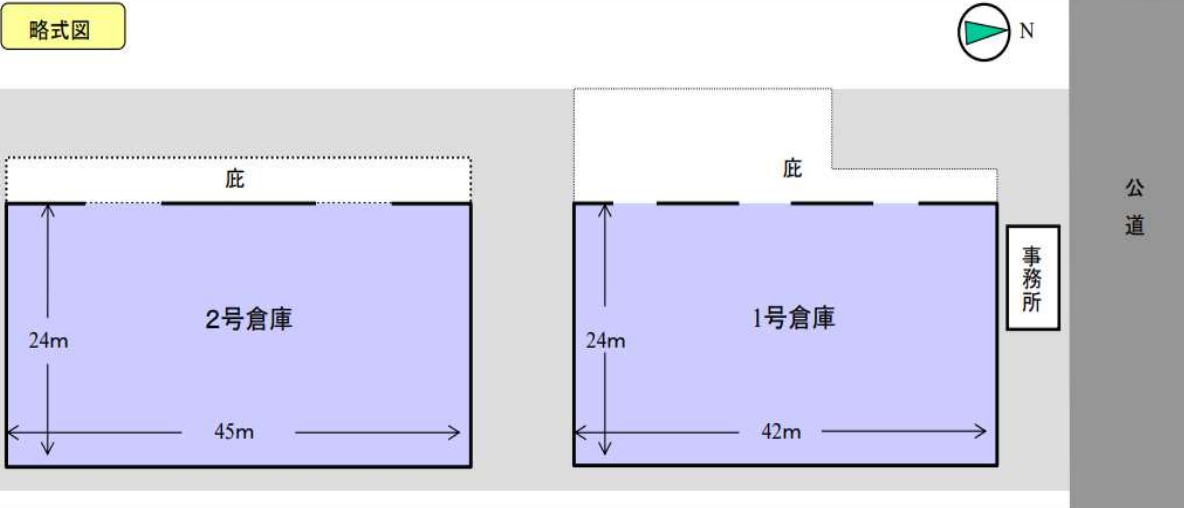

倉庫名称	清水町倉庫 (沼津支店管轄)
倉庫面積	1号倉庫 303坪 / 2号倉庫 329坪 合計 632坪
所在地	静岡県駿東郡清水町徳倉460-31 <ul style="list-style-type: none"> ・東名高速道路 沼津ICより 9.8km (車両所要時間 約 23分) ・JR沼津貨物駅より 7.4km (車両所要時間 約 20分) ・JR三島駅南口より 5.8km (車両所要時間 約 19分) ・東名高速道路 東京ICより 112km (車両所要時間 約 1時間30分) ・東名高速道路 名古屋ICより 225km (車両所要時間 約 2時間50分)
構造	鉄骨造り 平屋建て 常温倉庫