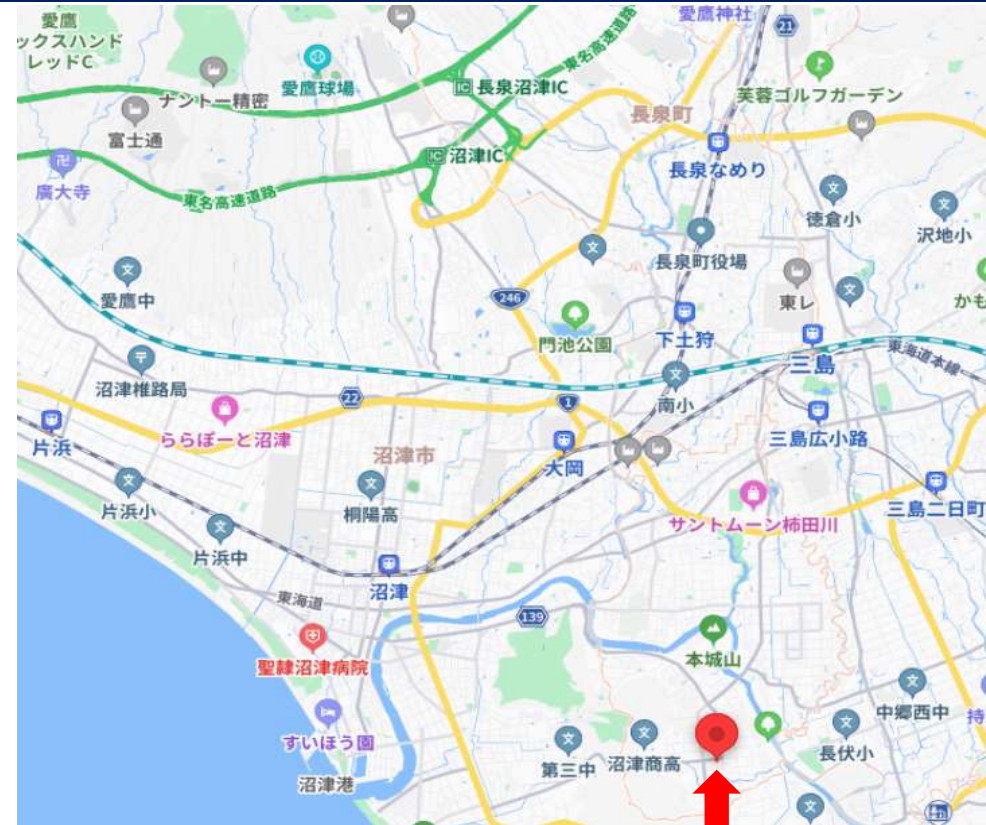

倉庫名称	清水町倉庫 (沼津支店管轄)
倉庫面積	1号倉庫 303坪 / 2号倉庫 329坪 合計 632坪
所在地	静岡県駿東郡清水町徳倉460-31 <ul style="list-style-type: none"> ・東名高速道路 沼津ICより 9.8km (車両所要時間 約 23分) ・JR沼津貨物駅より 7.4km (車両所要時間 約 20分) ・JR三島駅南口より 5.8km (車両所要時間 約 19分) ・東名高速道路 東京ICより 112km (車両所要時間 約 1時間30分) ・東名高速道路 名古屋ICより 225km (車両所要時間 約 2時間50分)
構造	鉄骨造り 平屋建て 常温倉庫